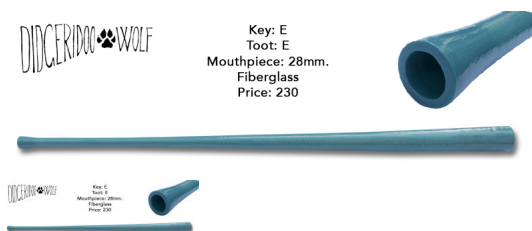

## Wolf Turchese

La nuovissima serie di Didgeridoo Wolf. Questi didgeridoo in fibra di vetro sono tutti accordati in ottava tra fondamentale e primo toot, possiedono ottima suonabilità, armonici limpidi ed ottima presenza sonora. Inoltre hanno un imbocco perfetto, sono leggerissimi, robusti al contempo e rifiniti minuziosamente.